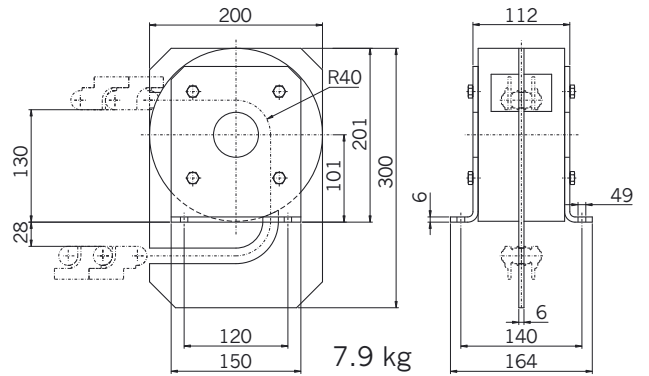

7 500 N max

CR40-90

CR40-180