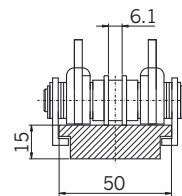

Type 40

$p = 40$ mm 25 p/m

CH40 PS 2000

4.4 kg/m

CH40 PSR 2000

6.9 kg/m

CH40 PSC 2000

5.1 kg/m

4.8 kg/m

CH40 PSG 2000

8.1 kg/m

5 kg/m