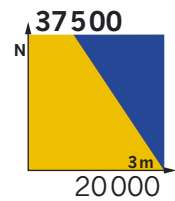

Type 60D

$p = 60 \text{ mm}$ 17 p/m

CH60 D

CH60 DC

11.6 kg/m

CH60 DG

16 kg/m

33 kg/m