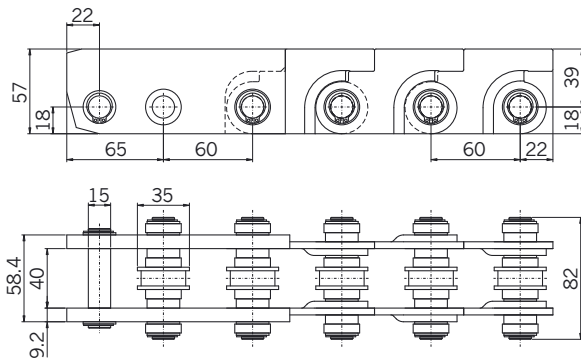

CH60 PSG 2000