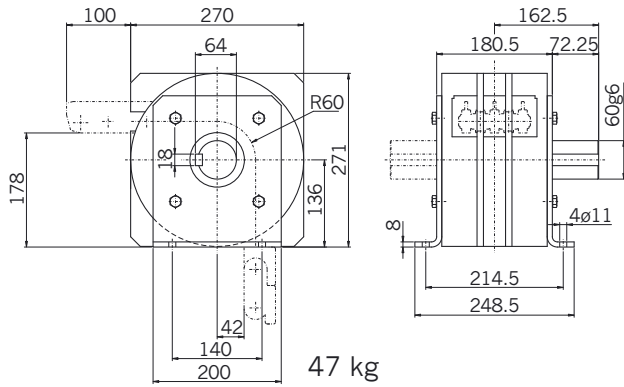

37 500 N max

C60-90 D