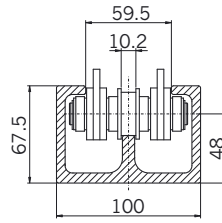

25 000 N max

CH60 SG