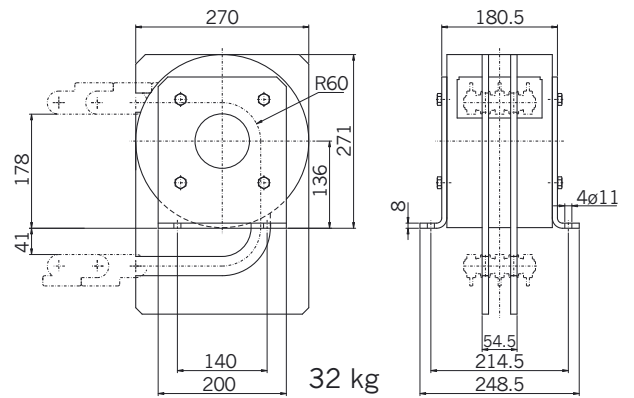

CR60-90 R180 D