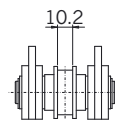

CH60 S

9.9 kg/m

CH60 SC