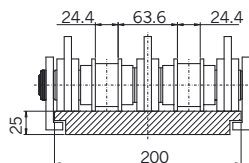

$p = 90 \text{ mm}$ 11 p/m

CH90 S

CH90 SC

19.2 kg/m

31 kg/m

CH90 SG

43 kg/m

31 kg/m

80 000 N max

C90-90 S

CR90-90 S

C90-180 S

CR90-180 S

C90-90 R180 S

CR90-90 R180 S

Type 90D

$p = 90$ mm 11 p/m

CH90 D

CH90 DC

36.4 kg/m

CH90 DG

52 kg/m

130 000 N max

C90-90 D