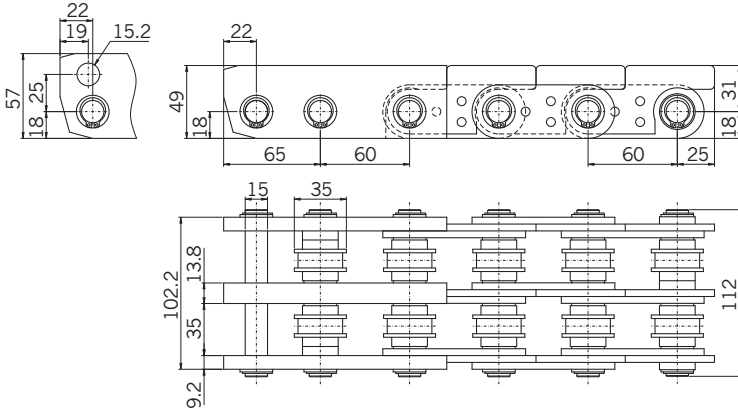

CR60-180 S

C60-90 R180 S

CR60-90 R180 S

Type 60D

$p = 60 \text{ mm}$ 17 p/m

CH60 D

CH60 DC

11.6 kg/m