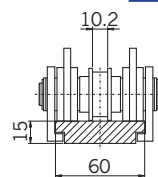

Type 60S

$p = 60$ mm 17 p/m

CH60 PS 2000

8.6 kg/m

CH60 PSR 2000

13.8 kg/m

CH60 PSG 2000

14.7 kg/m

9.4 kg/m

CH60 S

9.9 kg/m

CH60 SC

6.4 kg/m

11.5 kg/m