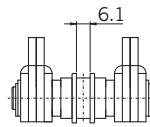

SERAPID

RIGID CHAINS FOR HORIZONTAL MOTION
 Catalogue · Catalog · Katalog · Catalogo · Catálogo

Type 40

$p = 40$ mm 25 p/m

CH40 PS 2000

4.4 kg/m

CH40 PSR 2000

6.9 kg/m

CR60-180 S

C60-90 R180 S

CR60-90 R180 S

Type 60D

$p = 60 \text{ mm}$ 17 p/m

CH60 D

CH60 DC

11.6 kg/m