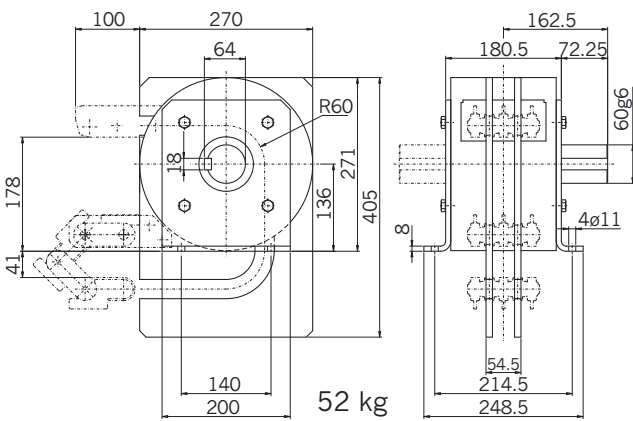

C60-90 R180 D