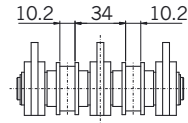

CR60-180 S

C60-90 R180 S

CR60-90 R180 S

Type 60D

$p = 60 \text{ mm}$ 17 p/m

CH60 D

CH60 DC

11.6 kg/m