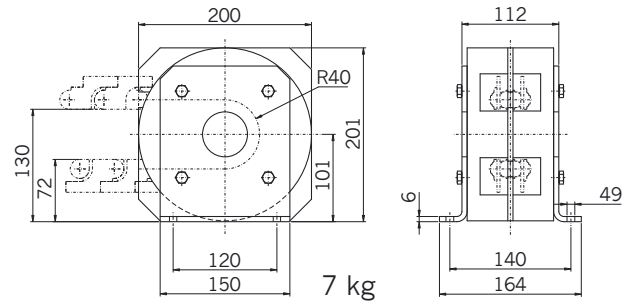

CR40-90 R180

CR40-180