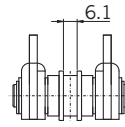

SERAPID

RIGID CHAINS FOR HORIZONTAL MOTION
 Catalogue · Catalog · Katalog · Catalogo · Catálogo

Type 40

$p = 40$ mm 25 p/m

CH40 PS 2000

4.4 kg/m

CH40 PSR 2000

6.9 kg/m

CR60-180 S

C60-90 R180 S

CR60-90 R180 S

Type 60D

$p = 60 \text{ mm}$ 17 p/m

CH60 D

CH60 DC

11.6 kg/m