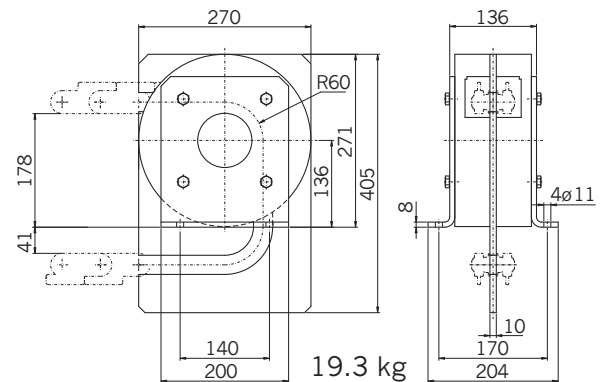

CR60-90 R180 S