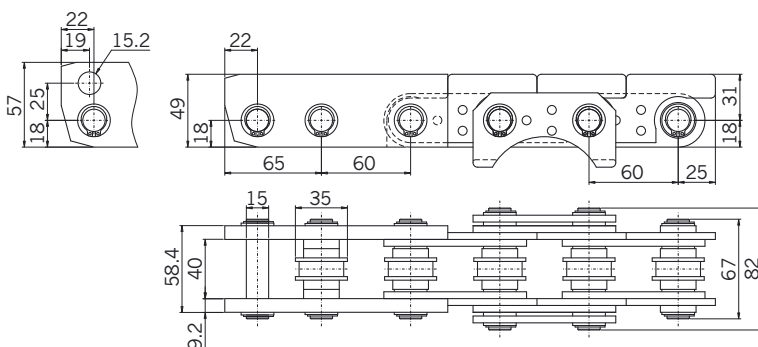

Type 60S

$p = 60$ mm 17 p/m

CH60 PS 2000

8.6 kg/m

CH60 PSR 2000

13.8 kg/m

CH60 PSG 2000

14.7 kg/m

9.4 kg/m

CH60 S

9.9 kg/m

CH60 SC

6.4 kg/m

11.5 kg/m