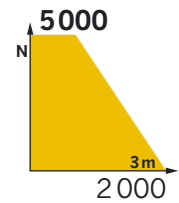

SERAPID

RIGID CHAINS FOR HORIZONTAL MOTION
 Catalogue · Catalog · Katalog · Catalogo · Catálogo

Type 40

$p = 40$ mm 25 p/m

CH40 PS 2000

4.4 kg/m

CH40 PSR 2000

6.9 kg/m