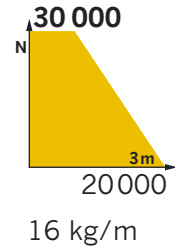

CR60-180 S

C60-90 R180 S

CR60-90 R180 S

Type 60D

$p = 60 \text{ mm}$ 17 p/m

CH60 D

CH60 DC

11.6 kg/m