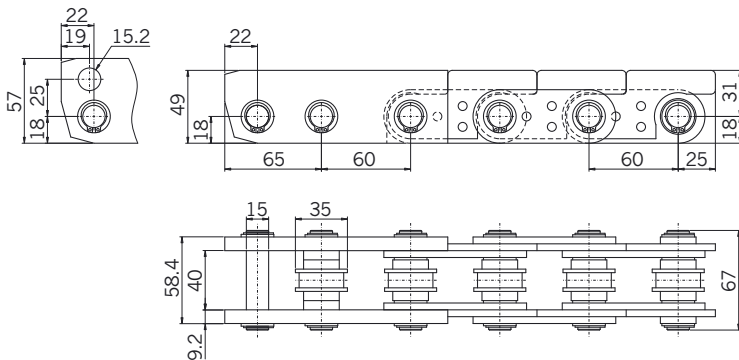

Type 60S

$p = 60$ mm 17 p/m

CH60 PS 2000

8.6 kg/m

CH60 PSR 2000

13.8 kg/m

CH60 PSG 2000

14.7 kg/m

9.4 kg/m

CH60 S

9.9 kg/m

CH60 SC

6.4 kg/m

11.5 kg/m