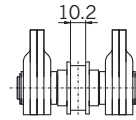

13.8 kg/m

CH60 PSG 2000