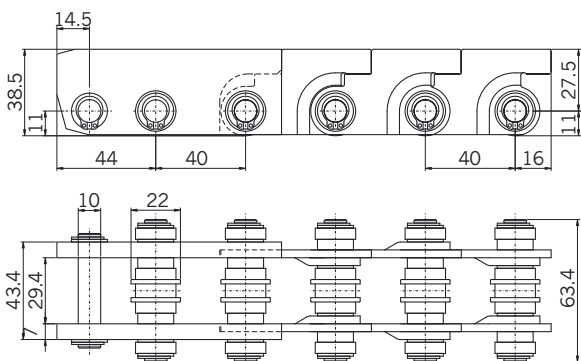

CH40 PSG 2000