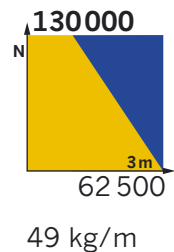

$p = 90 \text{ mm}$ 11 p/m

CH90 S

CH90 SC

19.2 kg/m

31 kg/m

CH90 SG

43 kg/m

31 kg/m

80 000 N max

C90-90 S

CR90-90 S

C90-180 S

CR90-180 S

C90-90 R180 S

CR90-90 R180 S

Type 90D

$p = 90$ mm 11 p/m

CH90 D

CH90 DC

36.4 kg/m

CH90 DG

52 kg/m

130 000 N max

C90-90 D