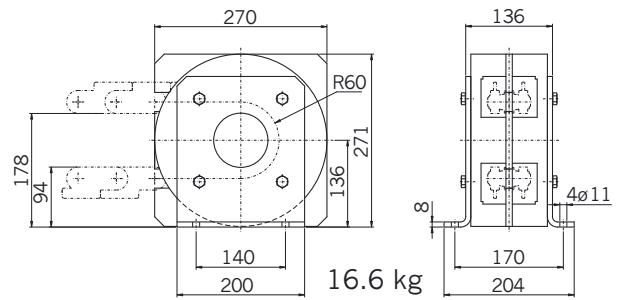

25 000 N max

CH60 SG

C60-90 S

CR60-90 S

C60-180 S

CR60-180 S

C60-90 R180 S

CR60-90 R180 S