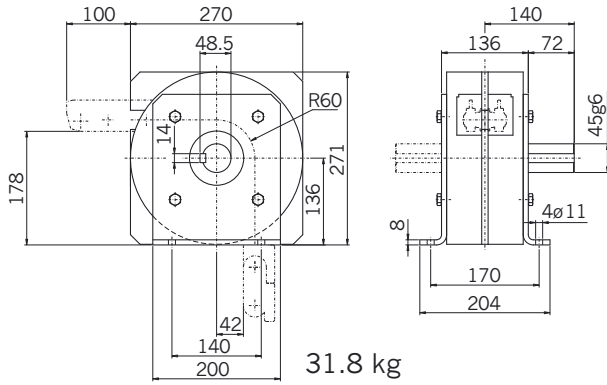

25 000 N max

CH60 SG

C60-90 S

CR60-90 S

C60-180 S

CR60-180 S

C60-90 R180 S

CR60-90 R180 S