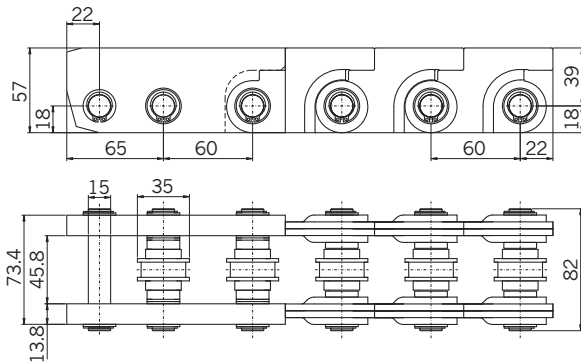

CH60 PSR 2000