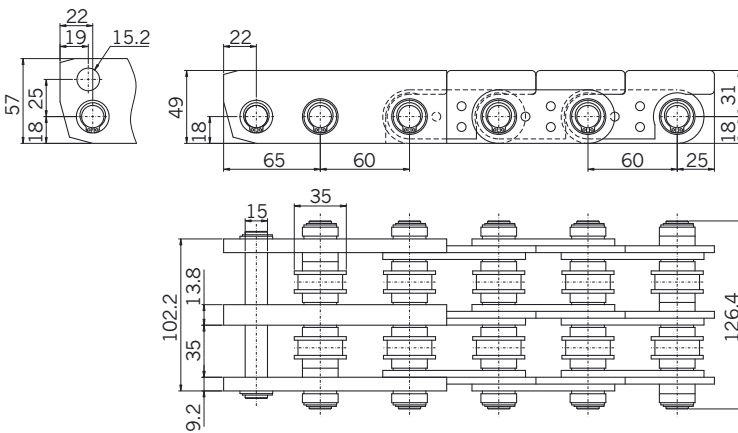

Type 60D

$p = 60 \text{ mm}$ 17 p/m

CH60 D

CH60 DC

11.6 kg/m

CH60 DG

16 kg/m

33 kg/m