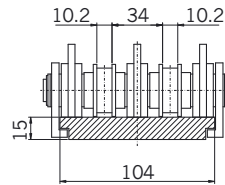

CR60-180 S

C60-90 R180 S

CR60-90 R180 S

Type 60D

$p = 60 \text{ mm}$ 17 p/m

CH60 D

CH60 DC

11.6 kg/m