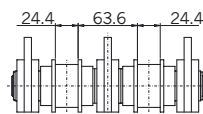

$p = 90 \text{ mm}$ 11 p/m

CH90 S

CH90 SC

19.2 kg/m

31 kg/m

CH90 SG

43 kg/m

31 kg/m

80 000 N max

C90-90 S

CR90-90 S

C90-180 S

CR90-180 S

C90-90 R180 S

CR90-90 R180 S

Type 90D

$p = 90$ mm 11 p/m

CH90 D

CH90 DC

36.4 kg/m

CH90 DG

52 kg/m

130 000 N max

C90-90 D