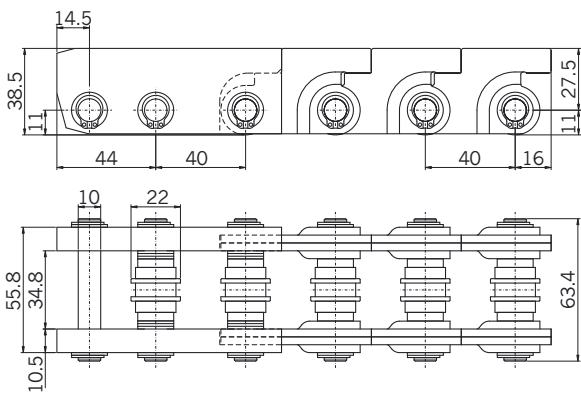

SERAPID

RIGID CHAINS FOR HORIZONTAL MOTION
 Catalogue · Catalog · Katalog · Catalogo · Catálogo

Type 40

$p = 40$ mm 25 p/m

CH40 PS 2000

4.4 kg/m

CH40 PSR 2000

6.9 kg/m

CR60-180 S

C60-90 R180 S

CR60-90 R180 S

Type 60D

$p = 60 \text{ mm}$ 17 p/m

CH60 D

CH60 DC

11.6 kg/m