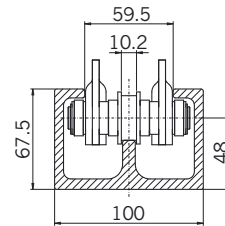

Type 60S

$p = 60$ mm 17 p/m

CH60 PS 2000

8.6 kg/m

CH60 PSR 2000

13.8 kg/m

CH60 PSG 2000

14.7 kg/m

9.4 kg/m

CH60 S

9.9 kg/m

CH60 SC

6.4 kg/m

11.5 kg/m