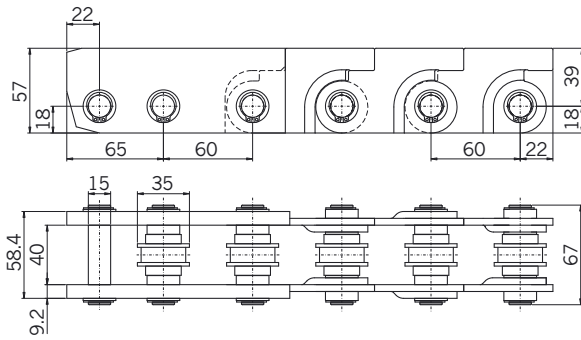

Type 60S

$p = 60$ mm 17 p/m

CH60 PS 2000