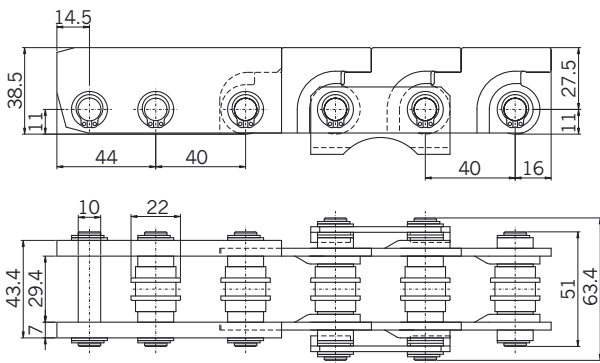

CH40 PSC 2000