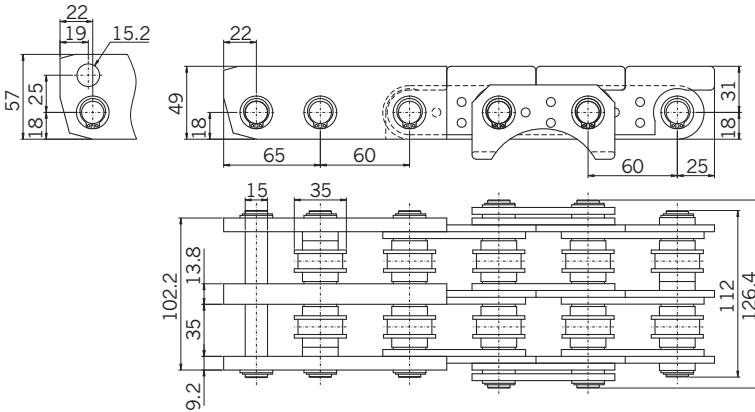

CR60-180 S

C60-90 R180 S

CR60-90 R180 S

Type 60D

$p = 60 \text{ mm}$ 17 p/m

CH60 D

CH60 DC

11.6 kg/m