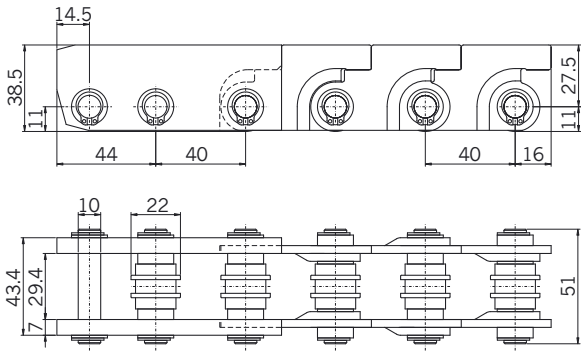

SERAPID

RIGID CHAINS FOR HORIZONTAL MOTION
 Catalogue · Catalog · Katalog · Catalogo · Catálogo

Type 40

$p = 40$ mm 25 p/m

CH40 PS 2000

4.4 kg/m

CH40 PSR 2000

6.9 kg/m

CR60-180 S

C60-90 R180 S

CR60-90 R180 S

Type 60D

$p = 60 \text{ mm}$ 17 p/m

CH60 D

CH60 DC

11.6 kg/m