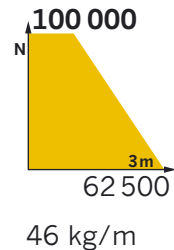

$p = 90 \text{ mm}$ 11 p/m

CH90 S

CH90 SC

19.2 kg/m

31 kg/m

CH90 SG

43 kg/m

31 kg/m

80 000 N max

C90-90 S

CR90-90 S

C90-180 S

CR90-180 S

C90-90 R180 S

CR90-90 R180 S

Type 90D

$p = 90$ mm 11 p/m

CH90 D

CH90 DC

36.4 kg/m

CH90 DG

52 kg/m

130 000 N max

C90-90 D