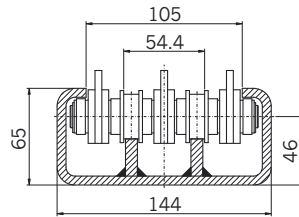

CH60 DG

16 kg/m