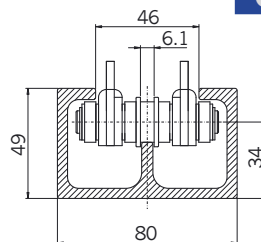

Type 40

$p = 40$ mm 25 p/m

CH40 PS 2000

4.4 kg/m

CH40 PSR 2000

6.9 kg/m

CH40 PSC 2000

5.1 kg/m

4.8 kg/m

CH40 PSG 2000

8.1 kg/m

5 kg/m