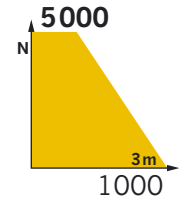

SERAPID

RIGID CHAINS FOR HORIZONTAL MOTION
 Catalogue · Catalog · Katalog · Catalogo · Catálogo

Type 40

$p = 40$ mm 25 p/m

CH40 PS 2000

4.4 kg/m

CH40 PSR 2000

6.9 kg/m