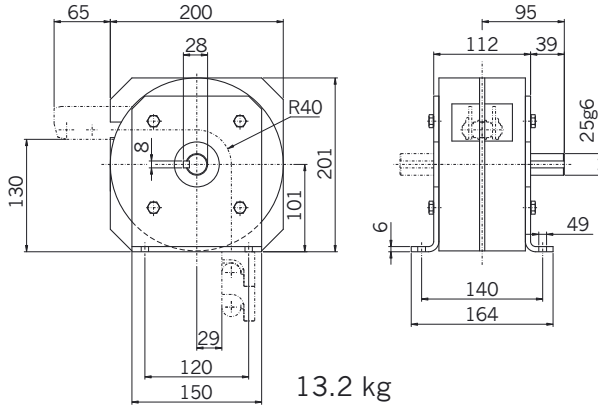

7 500 N max

C40-90