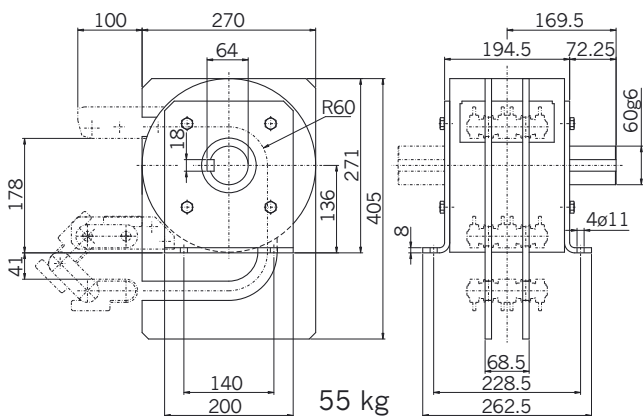

C60-90 R180 J