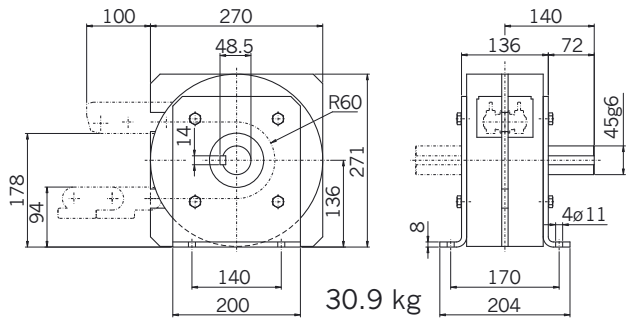

CR60-180 S

C60-90 R180 S

CR60-90 R180 S

Type 60D

$p = 60 \text{ mm}$ 17 p/m

CH60 D

CH60 DC

11.6 kg/m