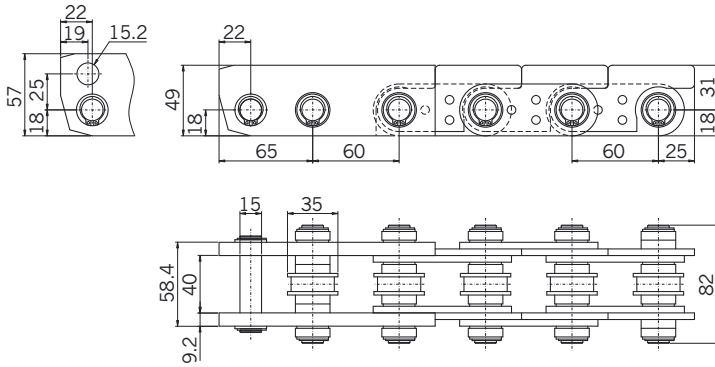

25 000 N max

CH60 SG