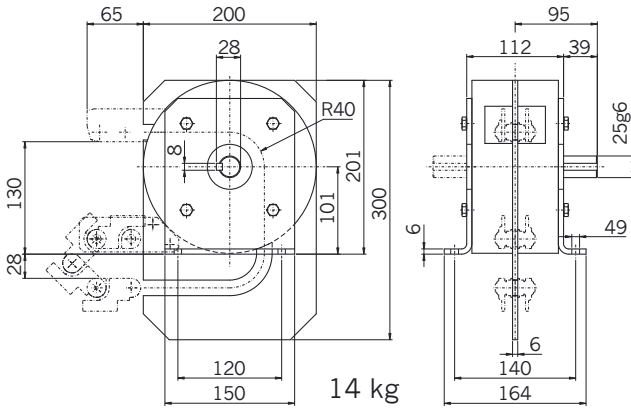

C40-90 R180