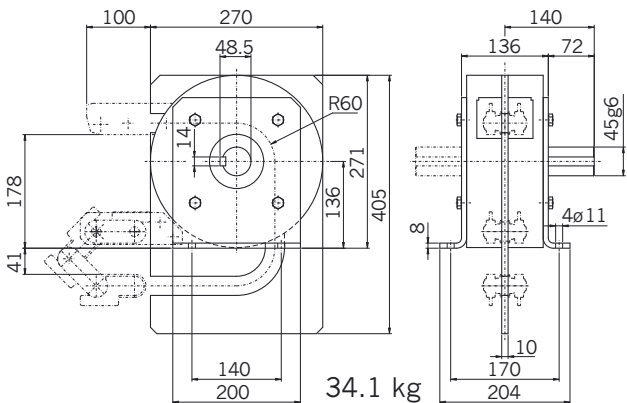

C60-90 R180 S