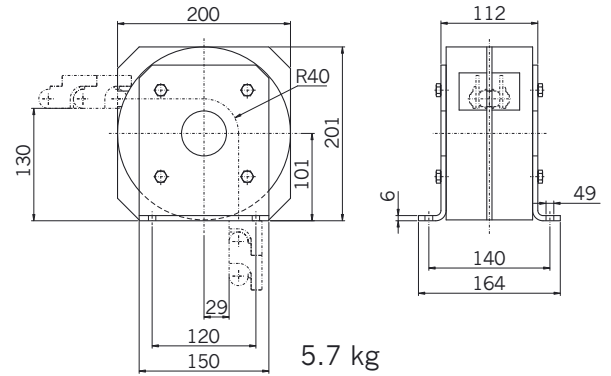

7 500 N max

CR40-90

CR40-180