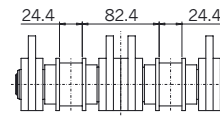

$p = 90$ mm 11 p/m

CH90 D

CH90 DC

36.4 kg/m

CH90 DG

52 kg/m

130 000 N max

C90-90 D

CR90-90 D

C90-180 D

CR90-180 D

C90-90 R180 D

CR90-90 R180 D

Type 90J

$p = 90$ mm 11 p/m

CH90 J