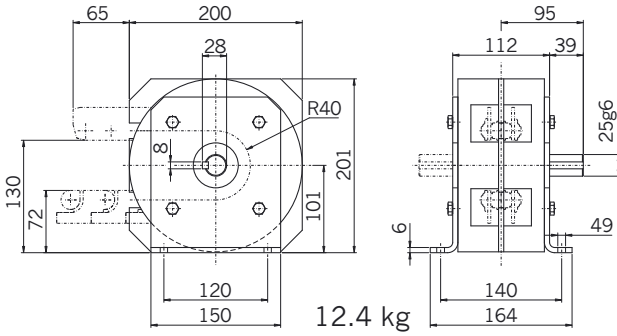

7 500 N max

CR40-90

C40-180

CR40-180